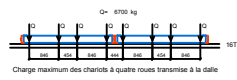

SUPPLY CHAIN EXPERTS

Date: _____

Version: _____

Client: _____

IMPLANTATION DU RAYONNAGE SOUS RESERVE DE VERIFICATION DES COTES DU BATIMENT