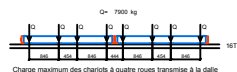

SUPPLY CHAIN EXPERTS

Date: _____

Version: _____

Client: _____

IMPLANTATION DU RAYONNAGE SOUS RESERVE DE VERIFICATION DES COTES DU BATIMENT