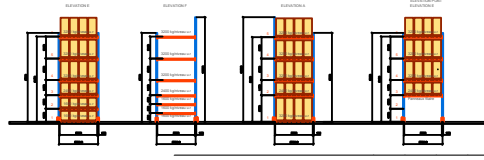

SUPPLY CHAIN EXPERTS

Date: _____

Version: _____

Client: _____

IMPLANTATION DU RAYONNAGE SOUS RESERVE DE VERIFICATION DES COTES DU BATIMENT