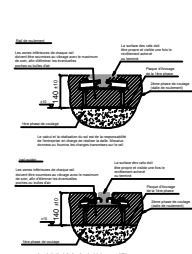

SUPPLY CHAIN EXPERTS

Date: _____

Version: _____

Client: _____

IMPLANTATION DU RAYONNAGE SOUS RESERVE DE VERIFICATION DES COTES DU BATIMENT